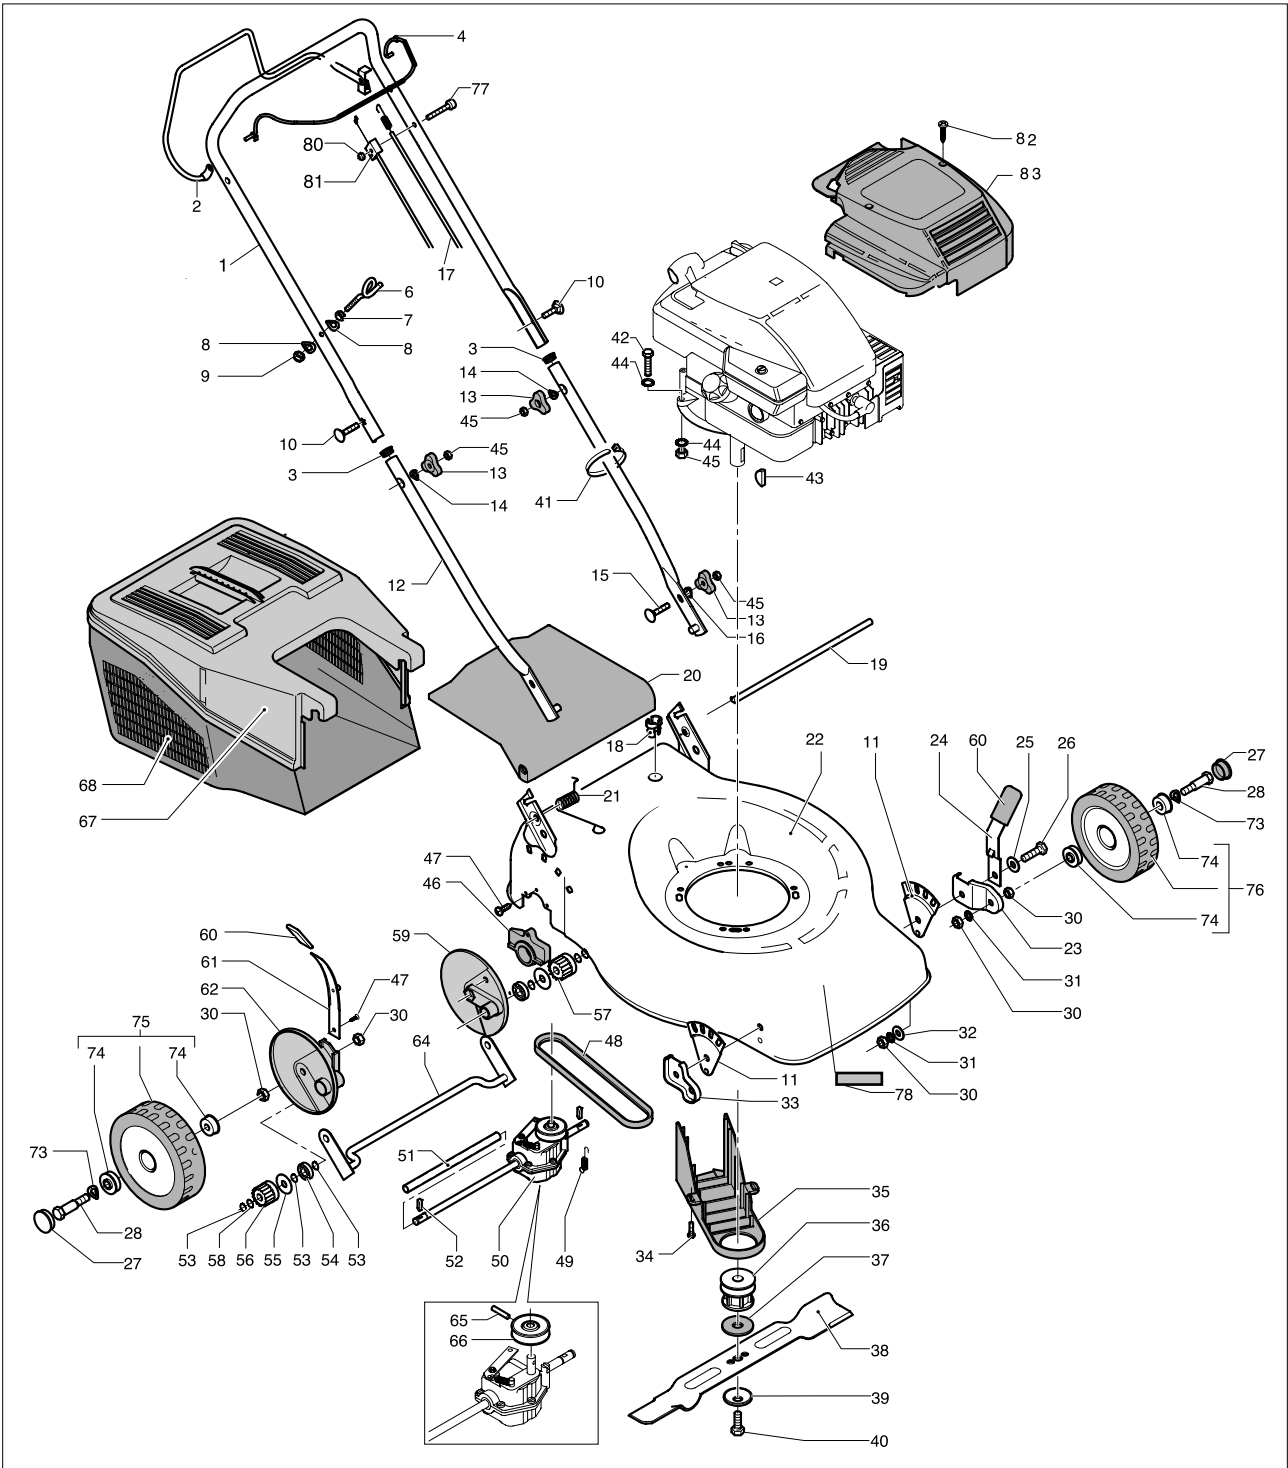

brand **FLYMO**

date FEB-04 SHEET 2/2

Model

**QUICKSILVER 46SD**

Product number

**9538780-31**

Pos.	PN ELX	DESCRIPTION	Q.ty
1	531205203	UPPER HANDLE	1
2	531205208	CLUTCH HANDLE	1
3	531208950	PLUG	2
4	531205167	BRAKE HANDLE	1
6	531205169	CABLE HOOK	1
7	531207165	NUT	1
8	531204961	WASHER	2
9	531208491	NUT	1
10	531207089	SCREW	2
11	531210608	SUPPORT	2
12	531206071	HANDLE LOWER	2
13	531204923	KNOP	4
14	531207090	WASHER	2
15	531204921	SCREW	2
16	531204922	WASHER	2
17	531206191	CABLE	1
18	531205557	CABLE LOCK	1
19	531205060	TIE ROD	1
20	531212360	DEFLECTOR	1
21	531205999	SPRING	1
22	531212430	DECK	1
23	531204914	SUPPORT	1
24	531207985	LEVER	2
25	531206020	WASHER	2
26	531204912	SCREW	2
27	531210580	PLUG	4
28	531205042	SCREW	4
30	531207978	NUT	10
31	531208974	washer	4
32	531207989	WASHER	2
33	531204915	SUPPORT	1
34	531207856	SCREW	3
35	531205047	BELT HOUSING	1
36	531205048	BLADE ADAPTER	1
37	531207243	WASHER	1
38	531211652	BLADE	1
39	531207237	WASHER	1
40	531208008	SCREW	1
41	531205581	CLAMP	2
42	531205196	SCREW	3
43	531204907	KEY	1

Pos.	PN ELX	DESCRIPTION	Q.ty
44	531207981	WASHER	6
45	531207982	NUT	7
46	531205944	SUPPORT	2
47	531208216	SCREW	3
48	531207280	BELT	1
49	531205216	SPRING	1
50	531201574	ENGINE	1
51	531207697	SPACER TUBE	1
52	531205108	KEY	2
53	531208772	SEEGER	6
54	531208778	BALL-BEARING	2
55	531207847	WASHER	2
56	531205045	PINION	1
57	531205046	PINION	1
58	531208859	WASHER	2
59	531205195	FLANGE	1
60	531207986	SHEATING	3
61	531205228	LEVER	1
62	531205194	FLANGE	1
64	531205210	AXLE	1
65	531207703	RESILIENT PIN	1
66	531208899	PULLEY	1
67	531208296	GRASS CATCHER UPPER	1
68	531208313	GRASS CATCHER BOTTOI	1
73	531206644	WASHER	4
74	531205214	BALL-BEARING	8
75	531212128	WHEEL	2
76	531212130	WHEEL	2
77	531206346	SCREW	1
78	531212894	LABEL	1
80	531205213	NUT	1
81	531205191	CABLE	1
82	531211690	MOTOR COVER	1
83	531213013	DECK	1